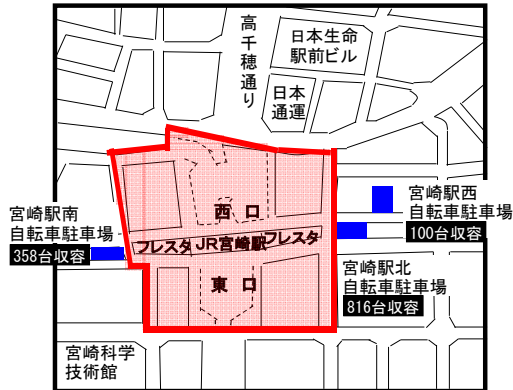

自転車放置禁止区域及び自転車駐車場地図

<南宮崎駅>

<宮崎駅>

: 自転車駐車場
 : 放置禁止区域
 : 自転車駐輪スペース

利用時間
 午前10時から午後7時まで
 ※利用時間以外は放置禁止区域となります。

<中心市街地>